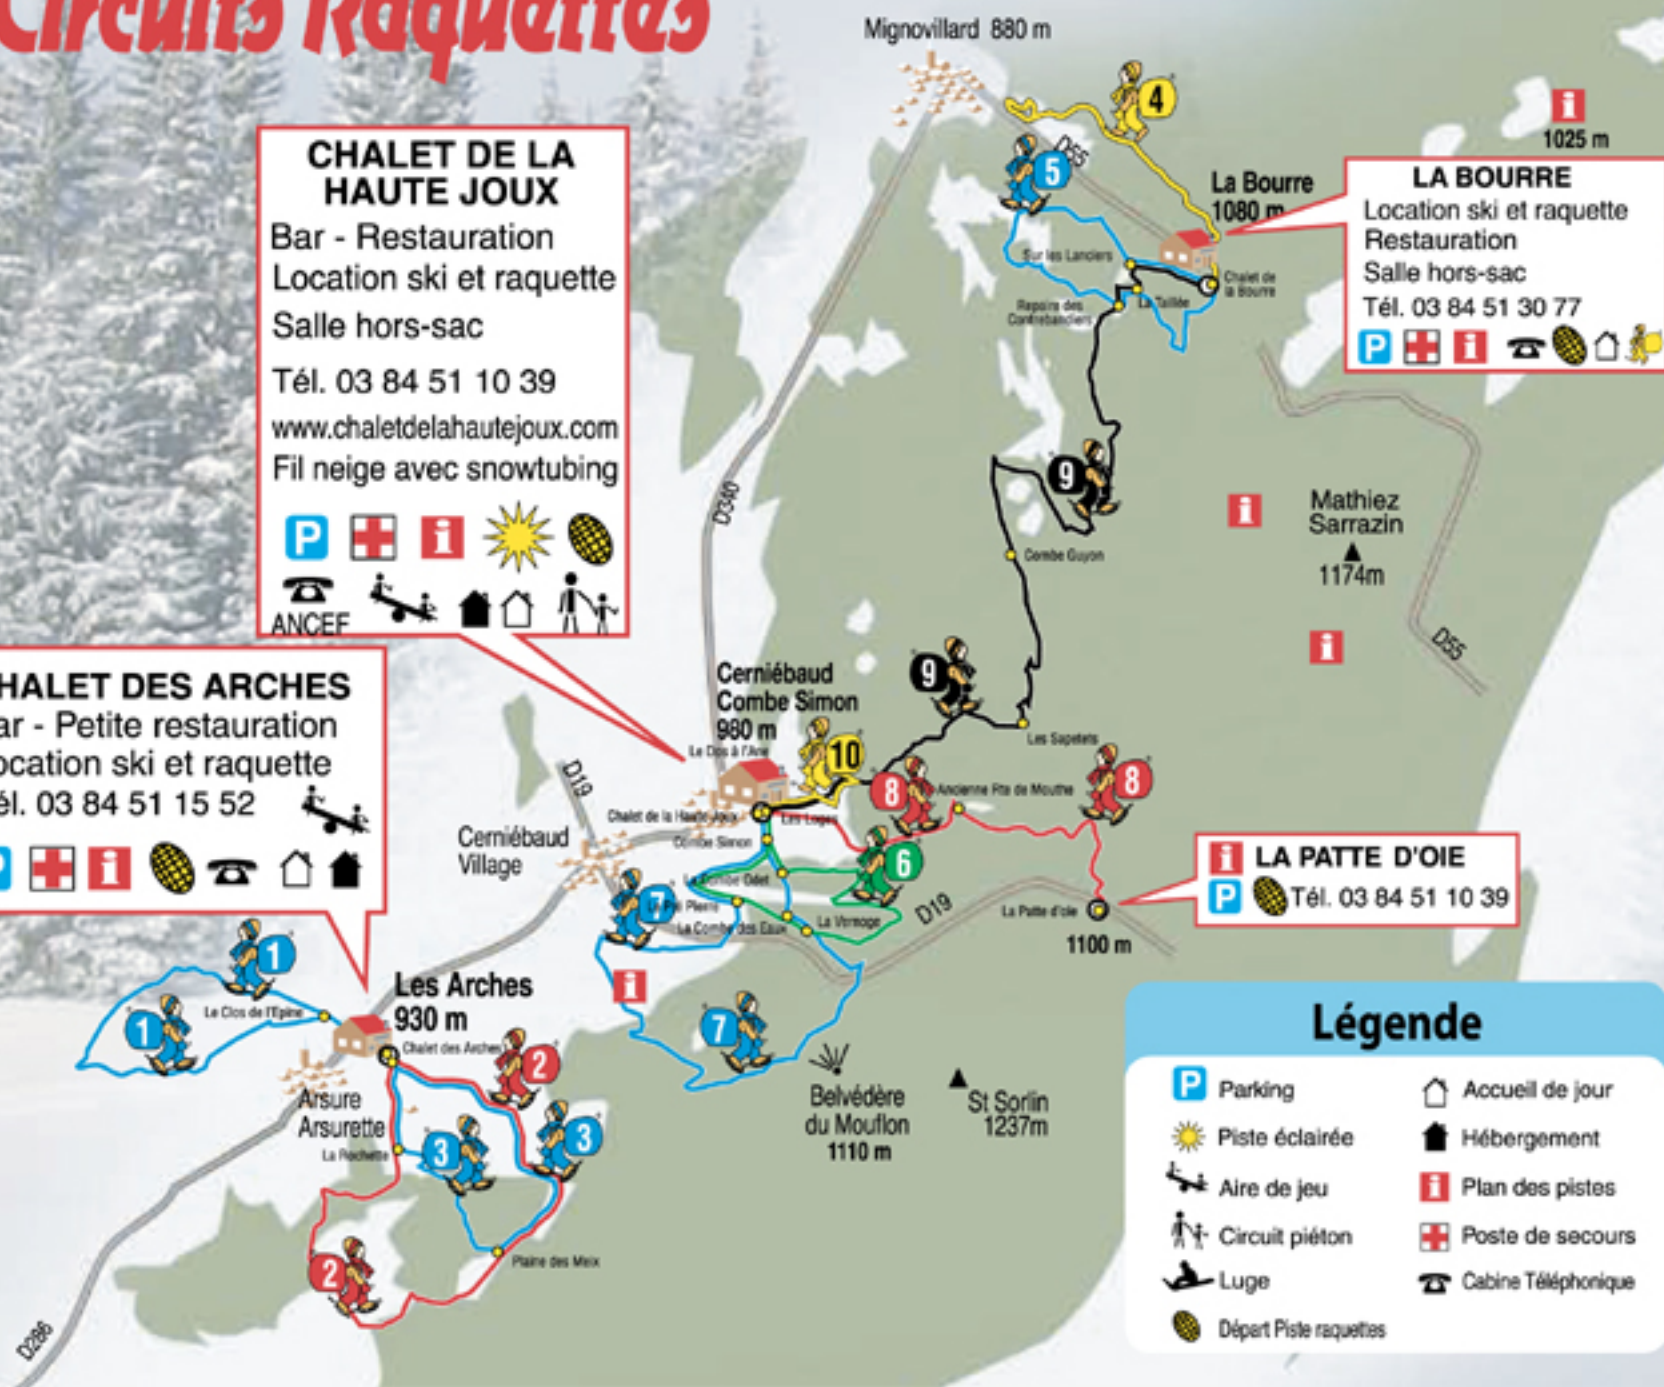

Bar - Petite restauration
Location ski et raquette
Tél. 03 84 51 15 52

LA BOURRE

Location ski et raquette
Restauration
Salle hors-sac
Tél. 03 84 51 30 77

Mathiez Sarrazin
1174m

LA PATTE D'OIE

Tél. 03 84 51 10 39

Légende

- | | |
|------------------------|---------------------|
| Parking | Accueil de jour |
| Piste éclairée | Hébergement |
| Aire de jeu | Plan des pistes |
| Circuit piéton | Poste de secours |
| Luge | Cabine Téléphonique |
| Départ Piste raquettes | |