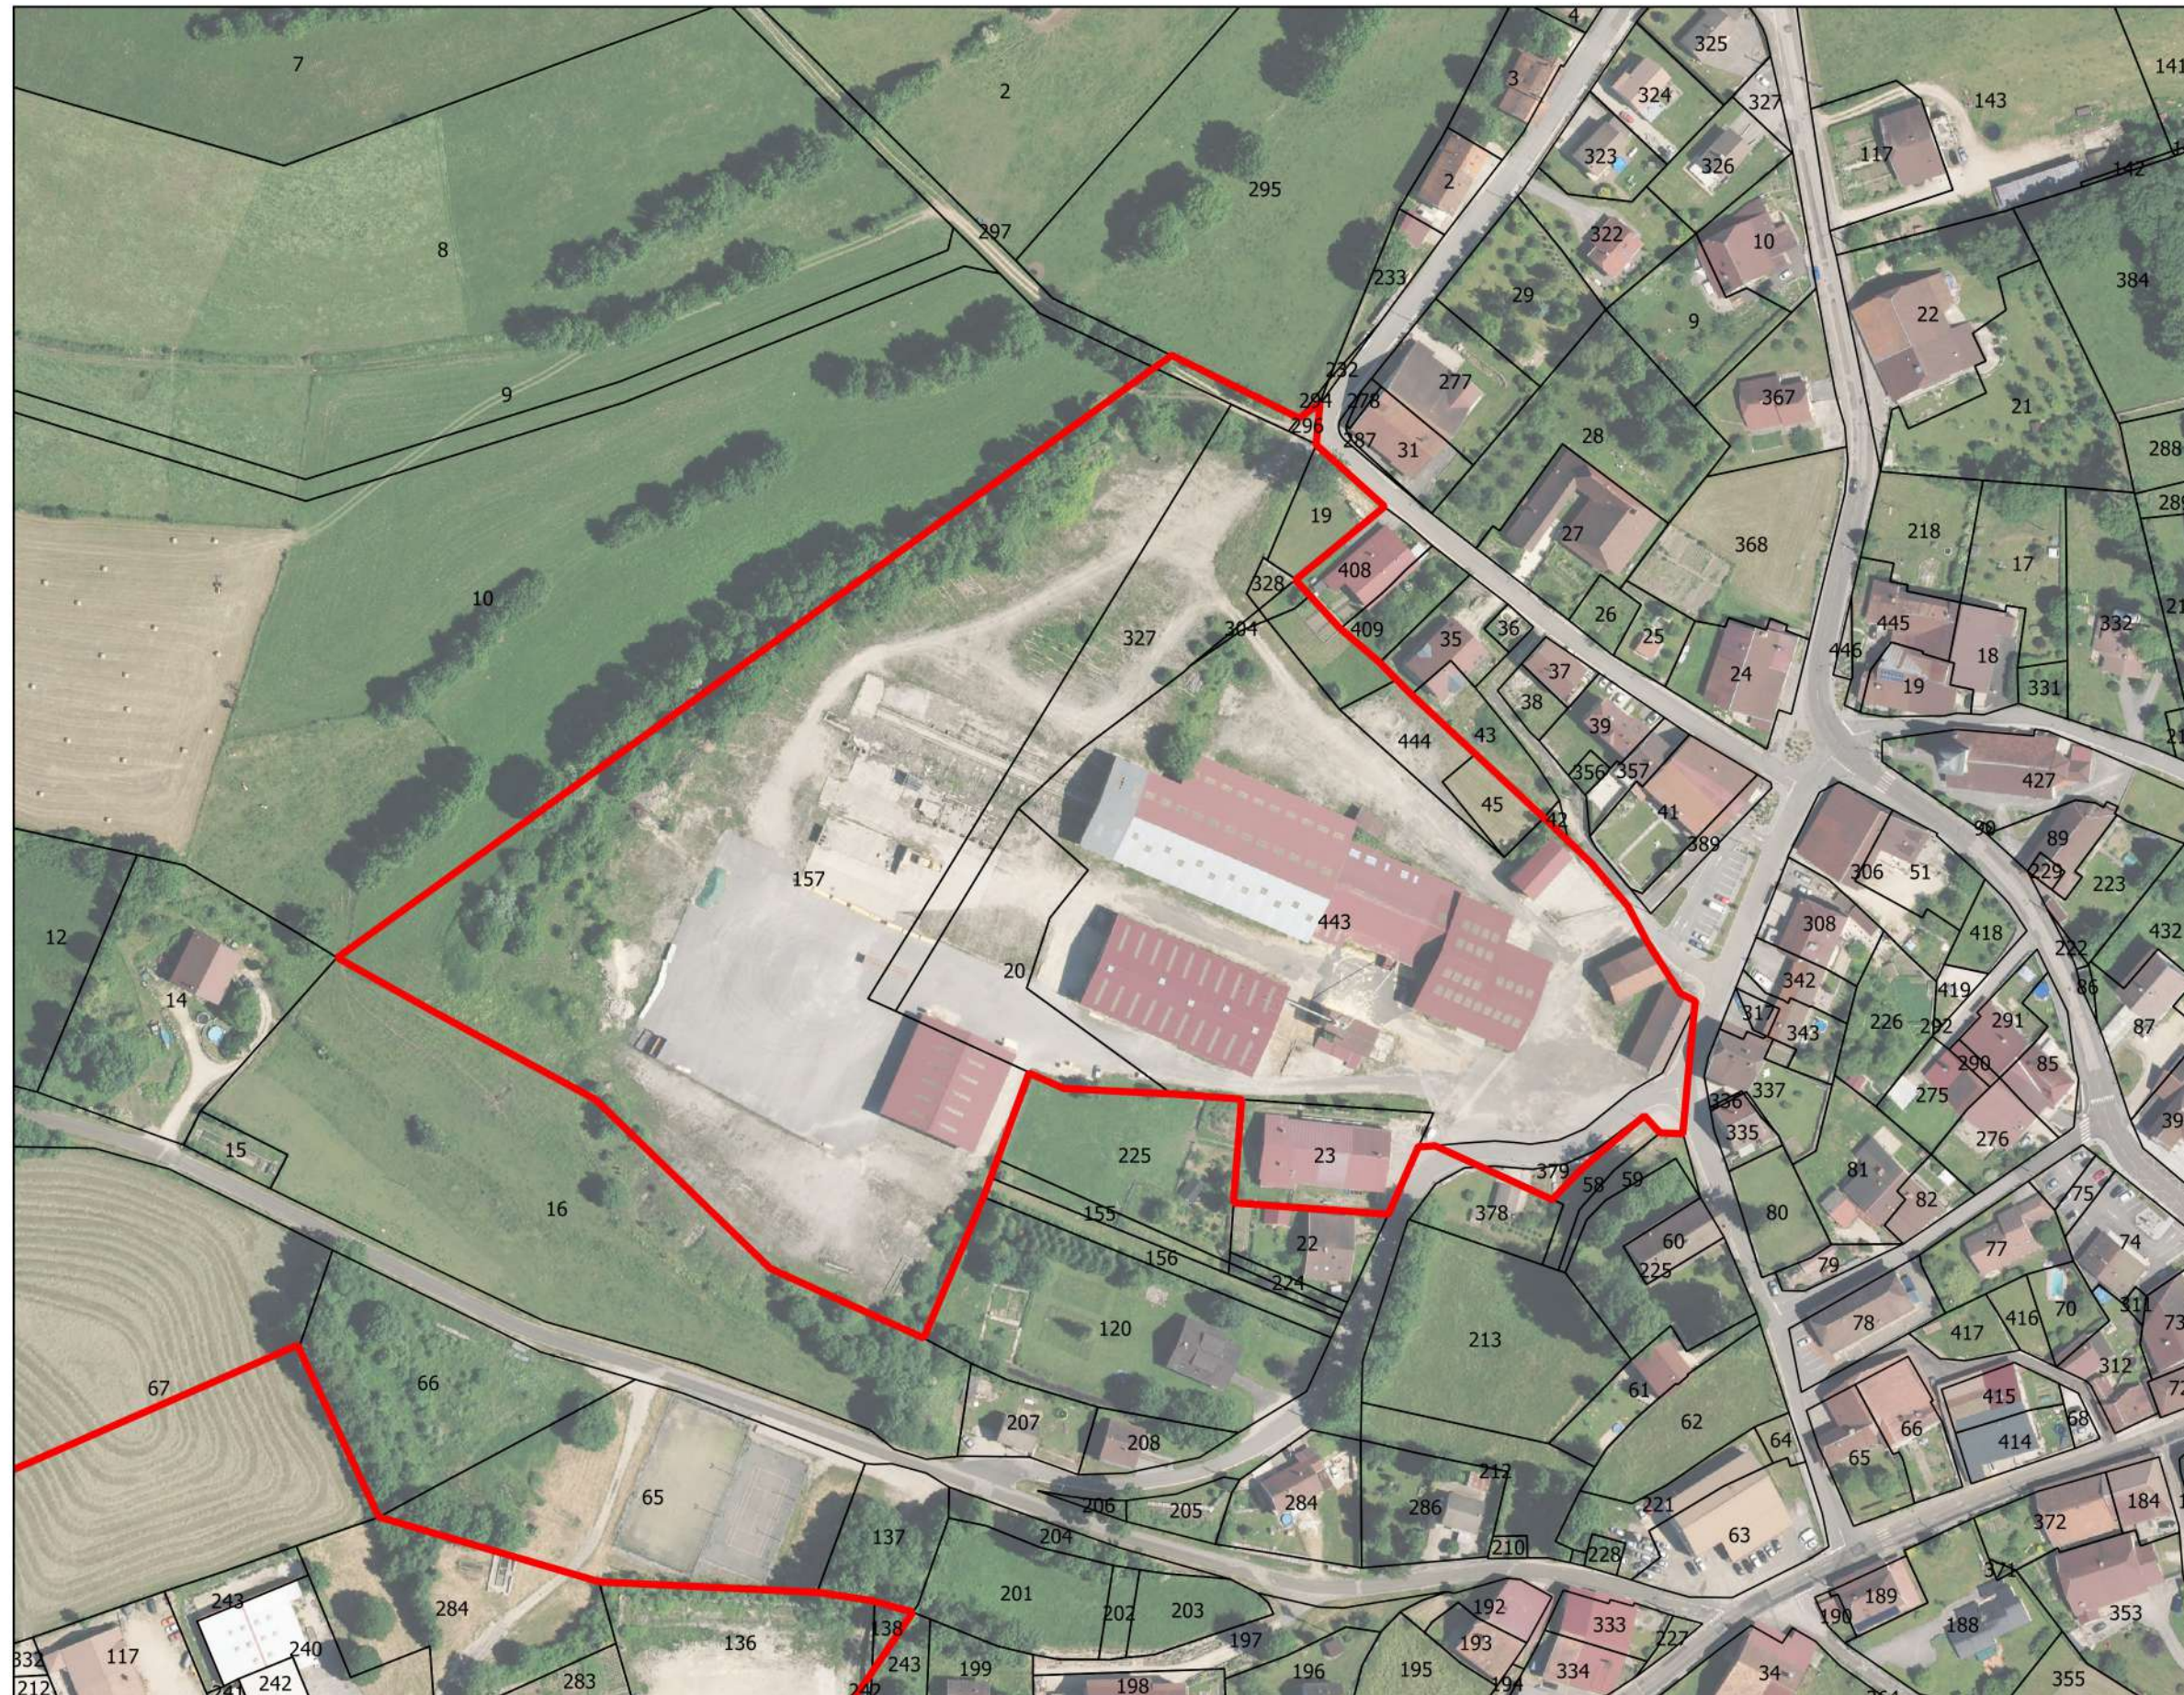

# Périmètre de la ZA Ancienne Scierie Mignovillard Communauté de communes Champagnole Nozeroy Jura

## Légende

 Périmètre ZA

Source : IGN BD CartoJura  
Réalisation : R. MARCHADIER - Communauté de  
communes Champagnole Nozeroy Jura  
Date : 26/06/2018