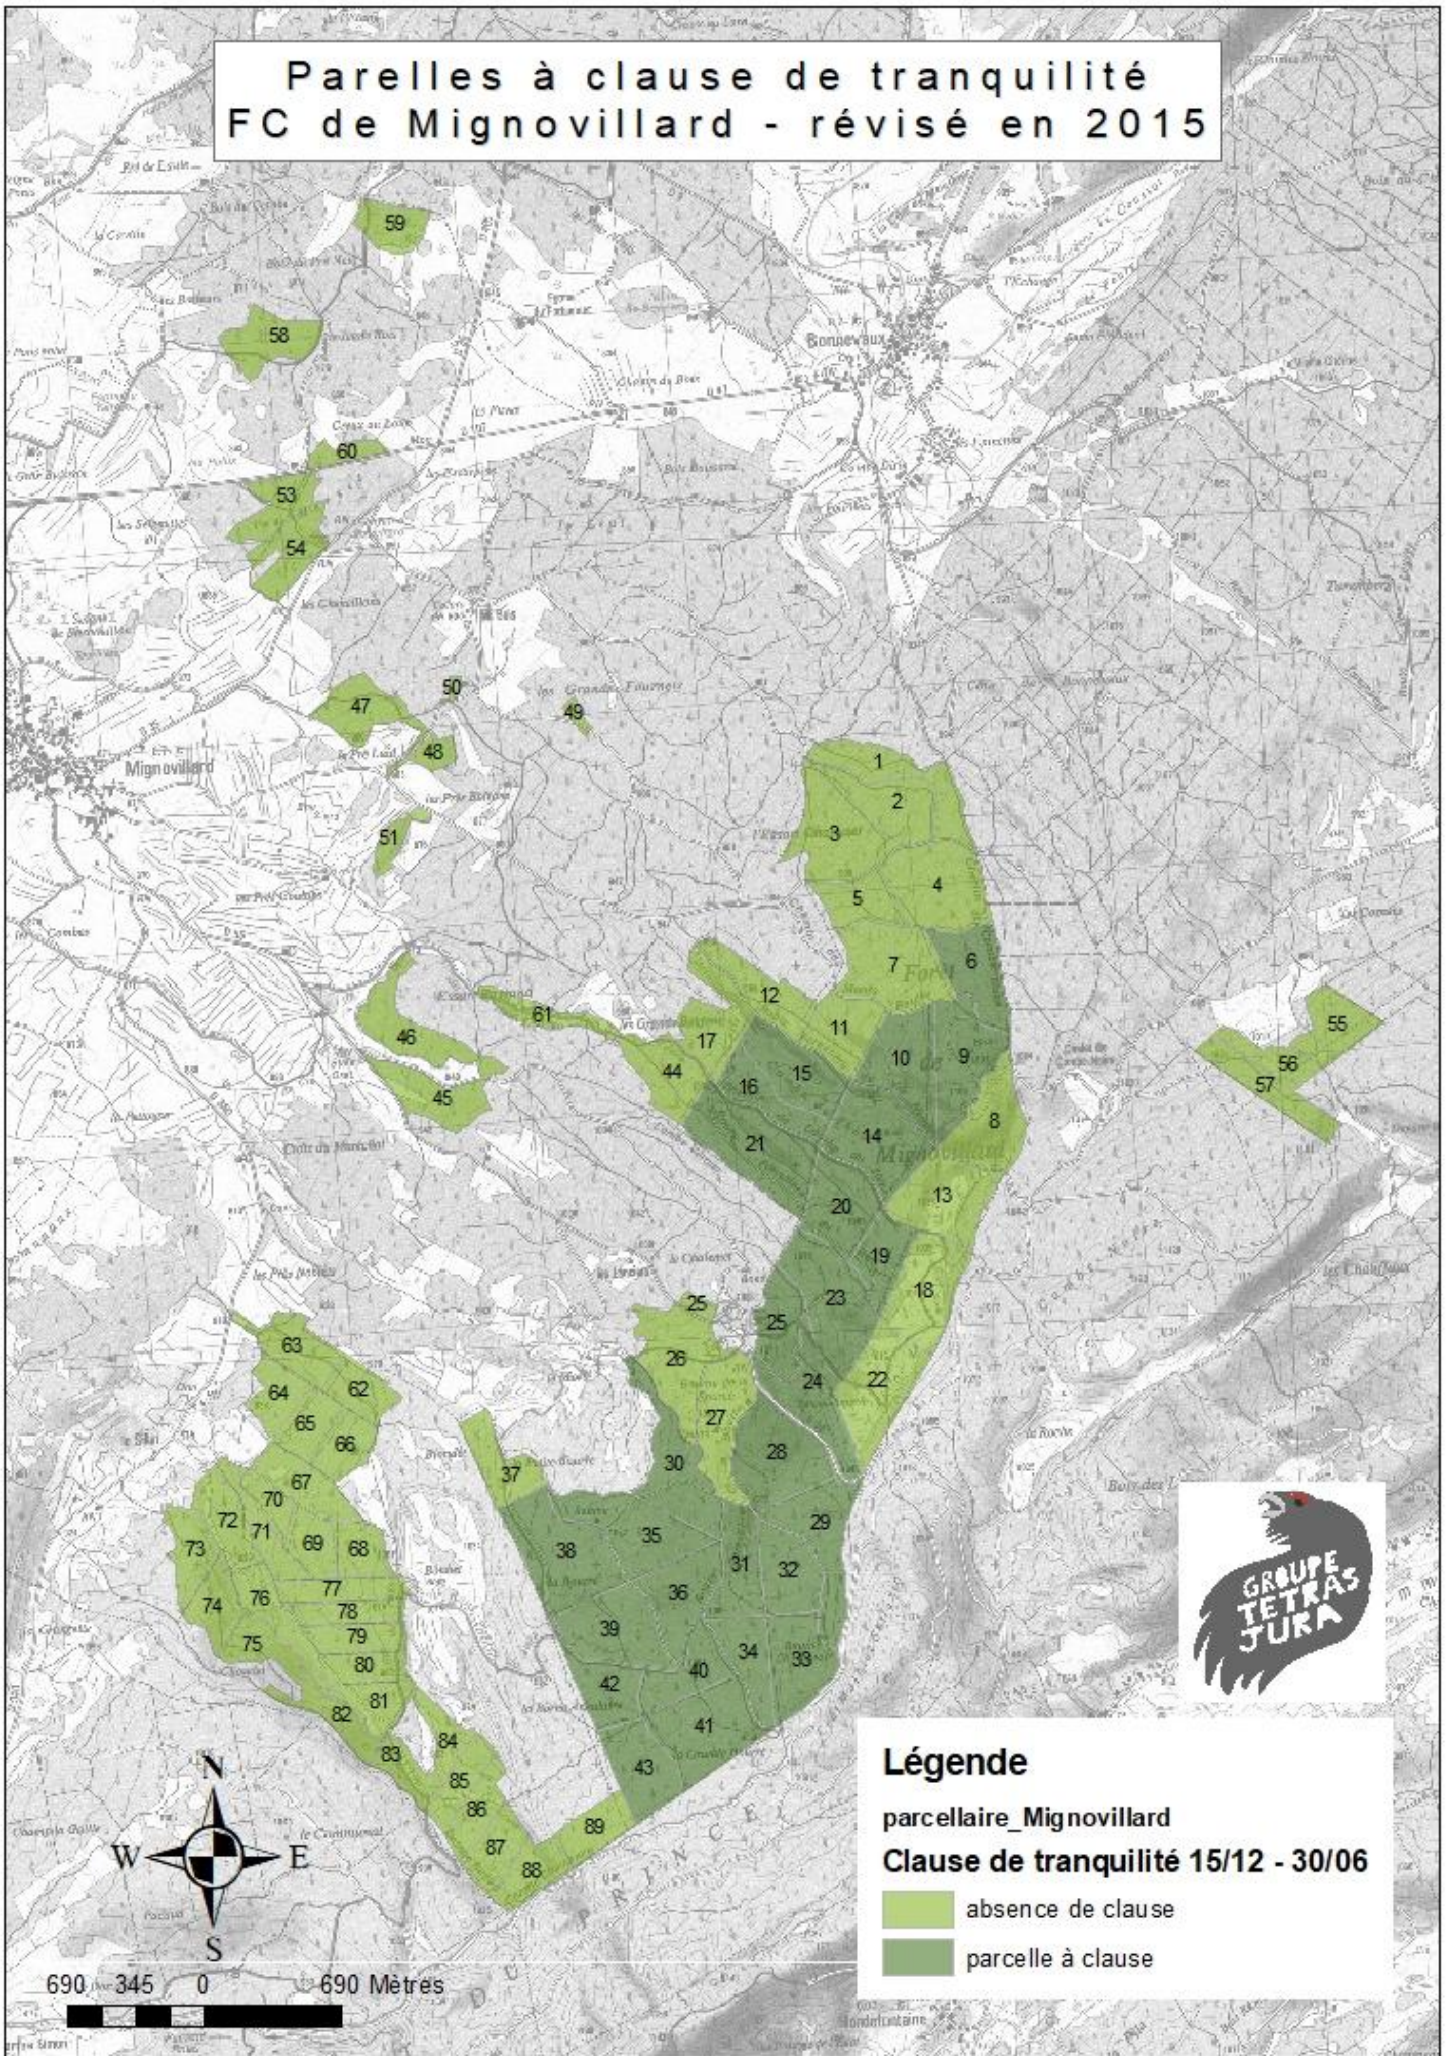

Pareilles à clause de tranquillité FC de Mignovillard - révisé en 2015

Légende

parcelle_Mignovillard

Clause de tranquillité 15/12 - 30/06

- absence de clause
- parcelle à clause