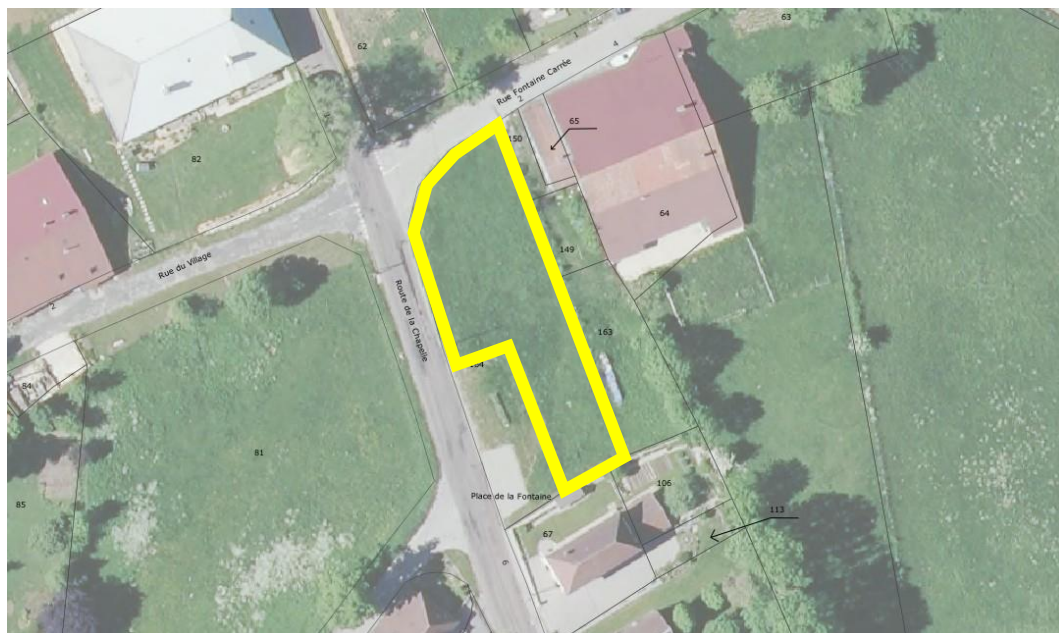

## Site n°1 • Petit-Villard, Sud

► Parcelle cadastrale : 331 ZA 80

► Surface mise à disposition (env.) : 51 a

### Site n°3 • Petit-Villard, fontaine

▶ Parcelle cadastrale : 331 ZA 164

▶ Surface mise à disposition (env.) : 12 a

### Site n°4 • Mignovillard, Fontaine Bouchard

▶ Parcelle cadastrale : 331 ZC 14

▶ Surface mise à disposition (env.) : 53 a